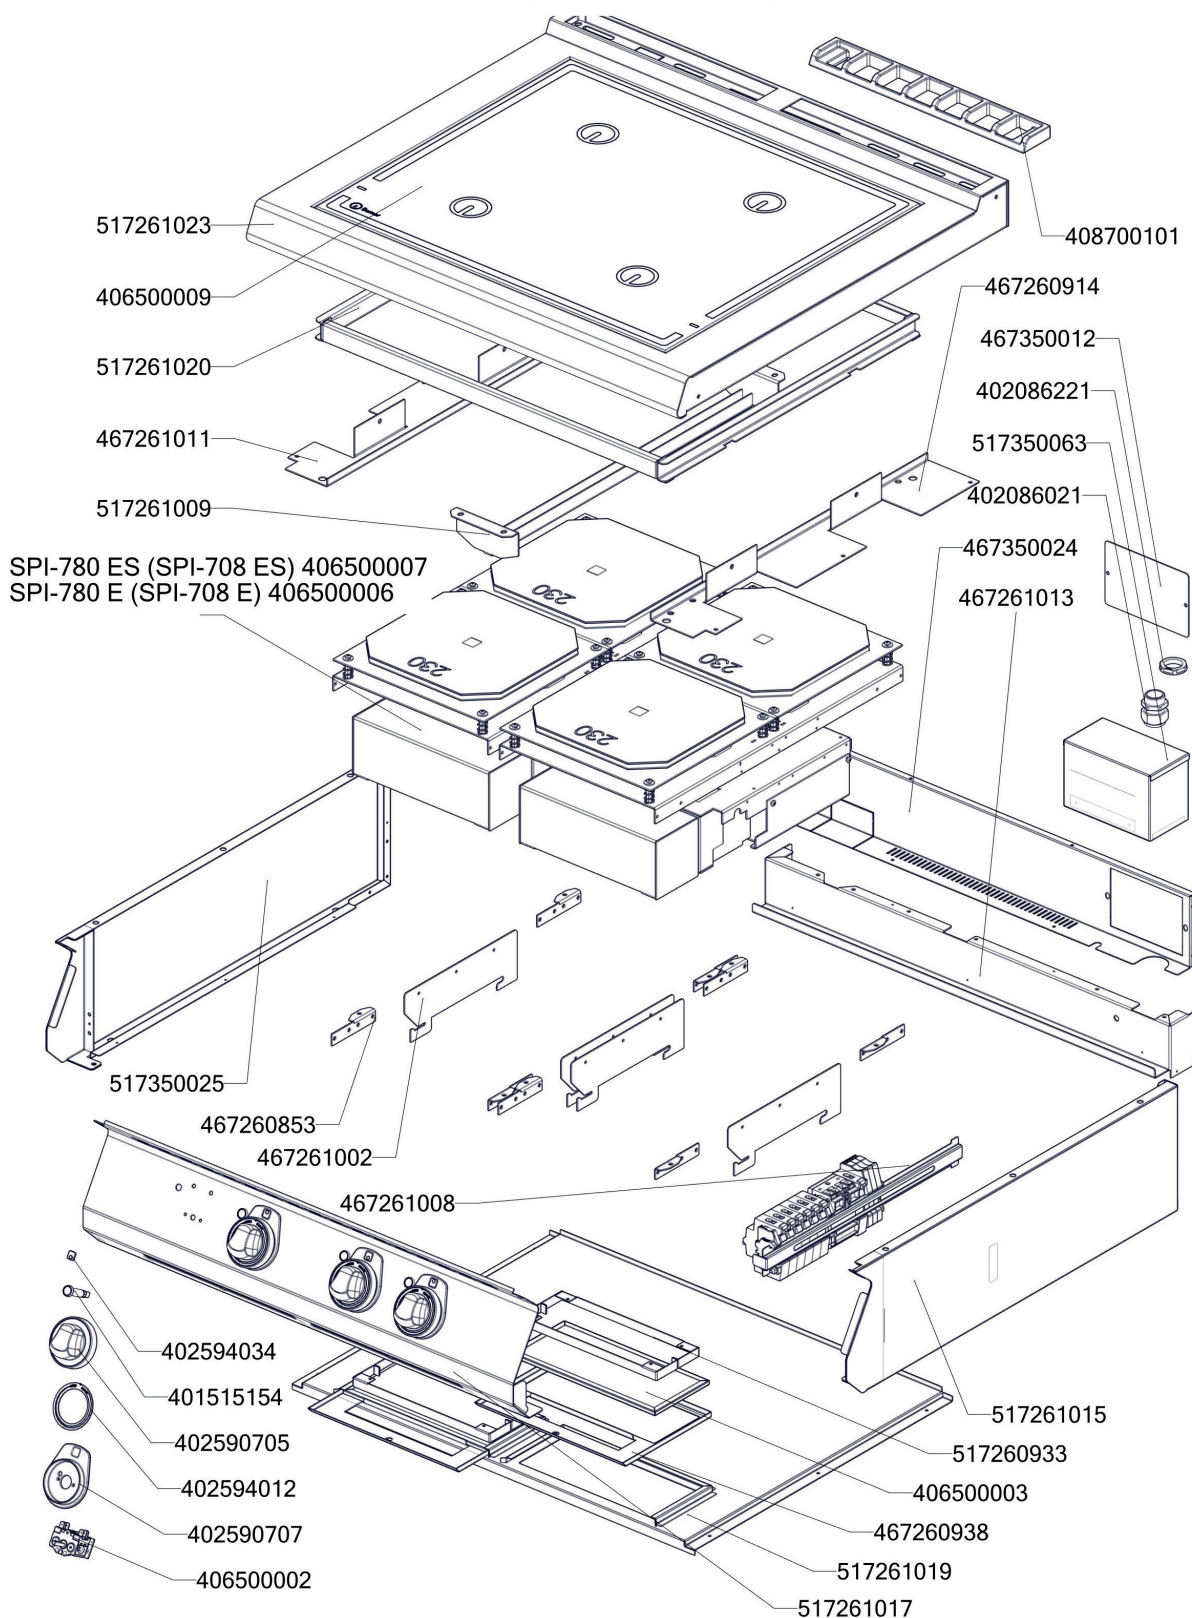

Exploded view

SPI 780 E

ROZKRES 2/2