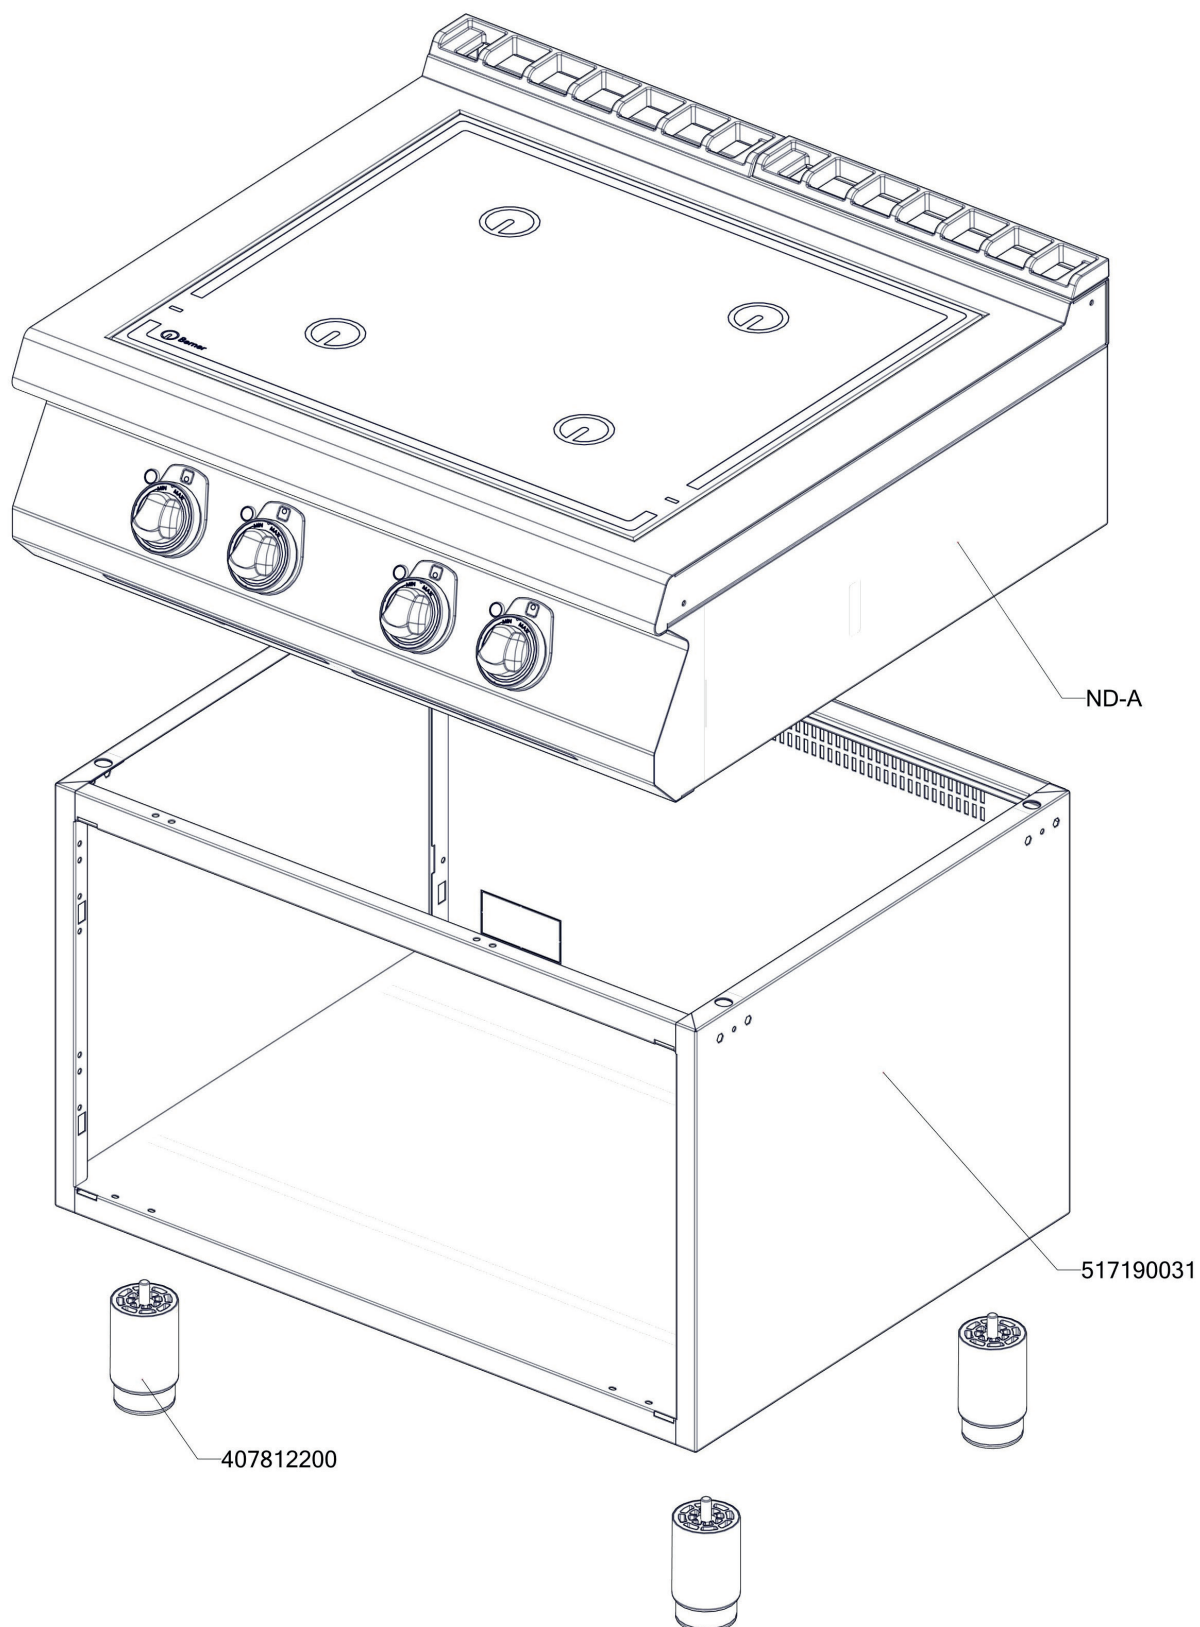

Exploded view

SPI 780 E

ROZKRES 1/2